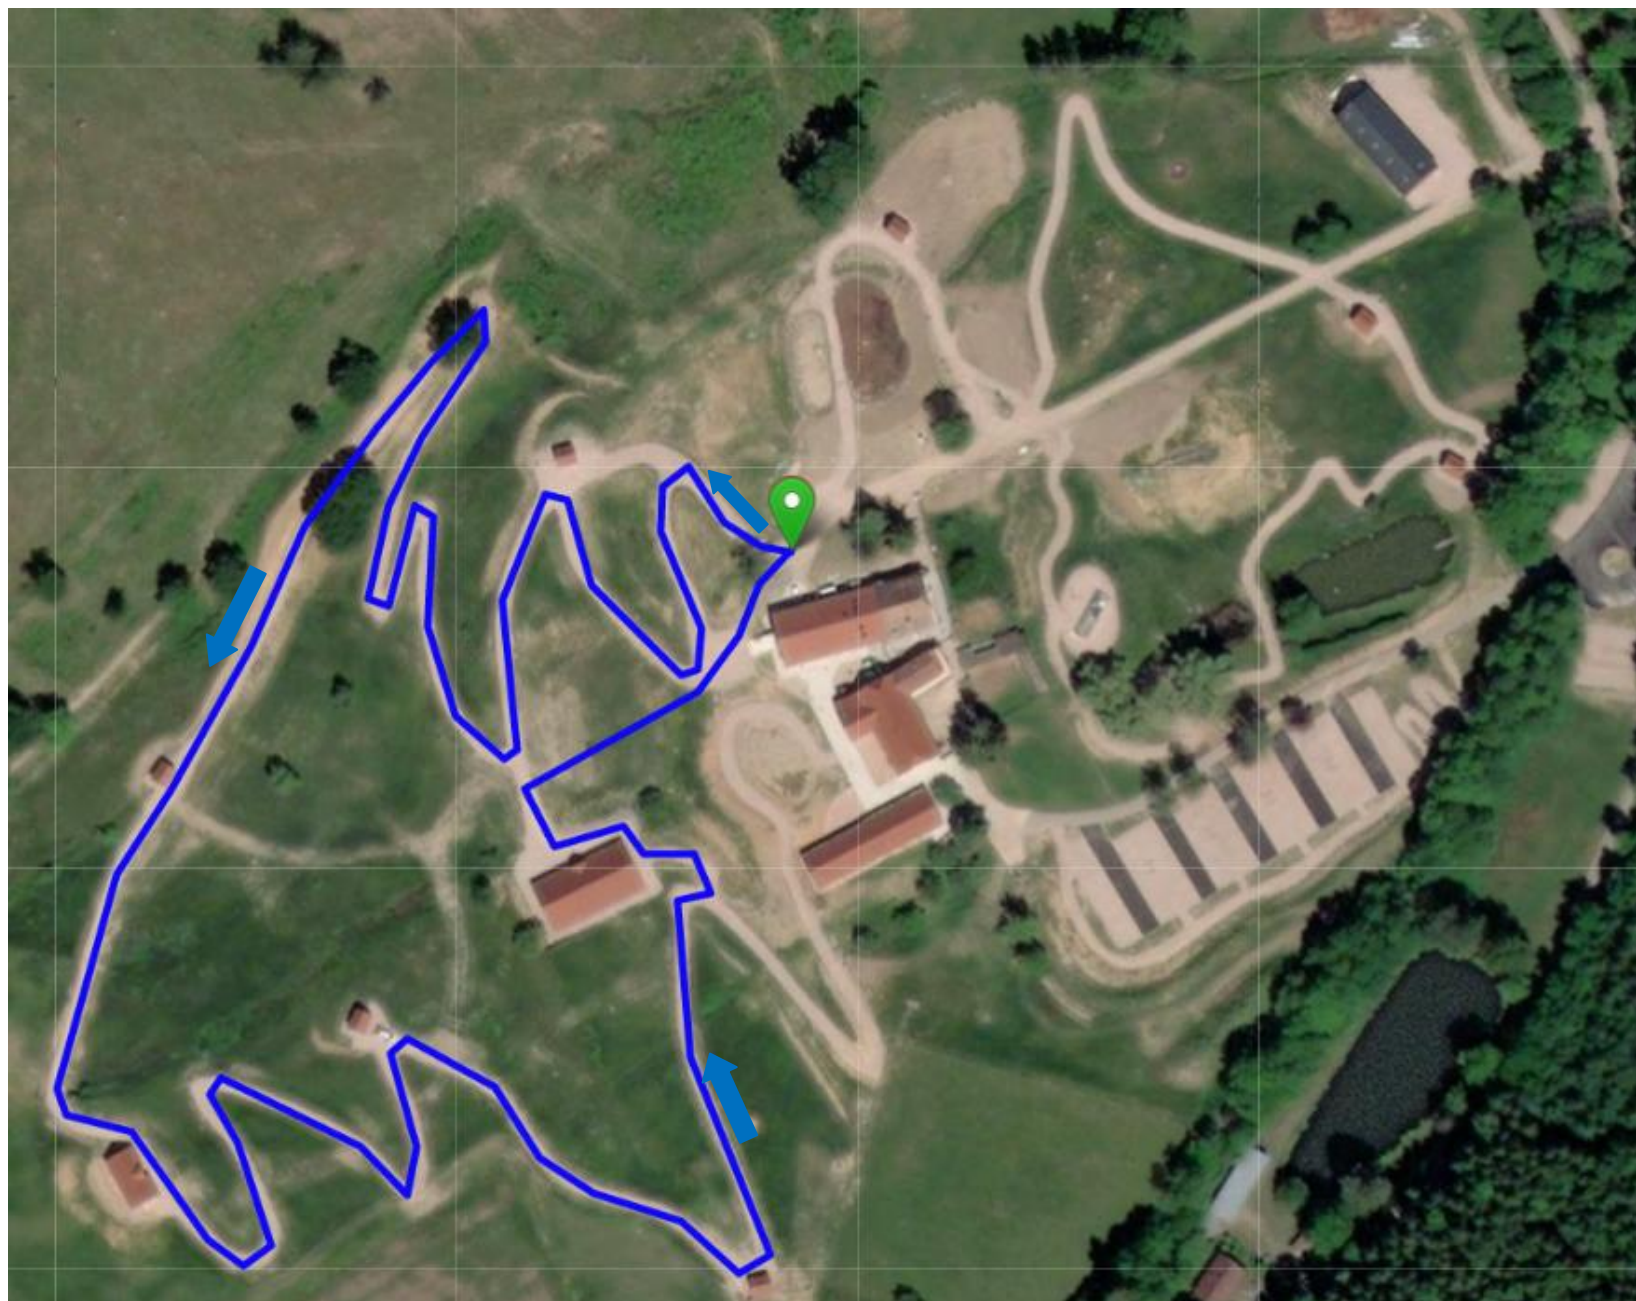

CROSS DEPARTEMENTAL 28 JANVIER 2023 LIEPVRE

BOUCLE DEPART NOIRE 200 mètres

CROSS DEPARTEMENTAL 28 JANVIER 2023 LIEPVRE

LIGNE DROITE 60 Mètres

CROSS DEPARTEMENTAL 28 JANVIER 2023 LIEPVRE

BOUCLE VERTE 1920 mètres

CROSS DEPARTEMENTAL 2023 LIEPVRE

BOUCLE BLEUE 1245 mètres

CROSS DEPARTEMENTAL 2023 LIEPVRE

ZONE ARRIVEE NOIRE 130 mètres

- Un trait rouge représente un dénivelé positif
- Un trait vert représente un dénivelé négatif
- Un trait bleu ne représente aucun dénivelé